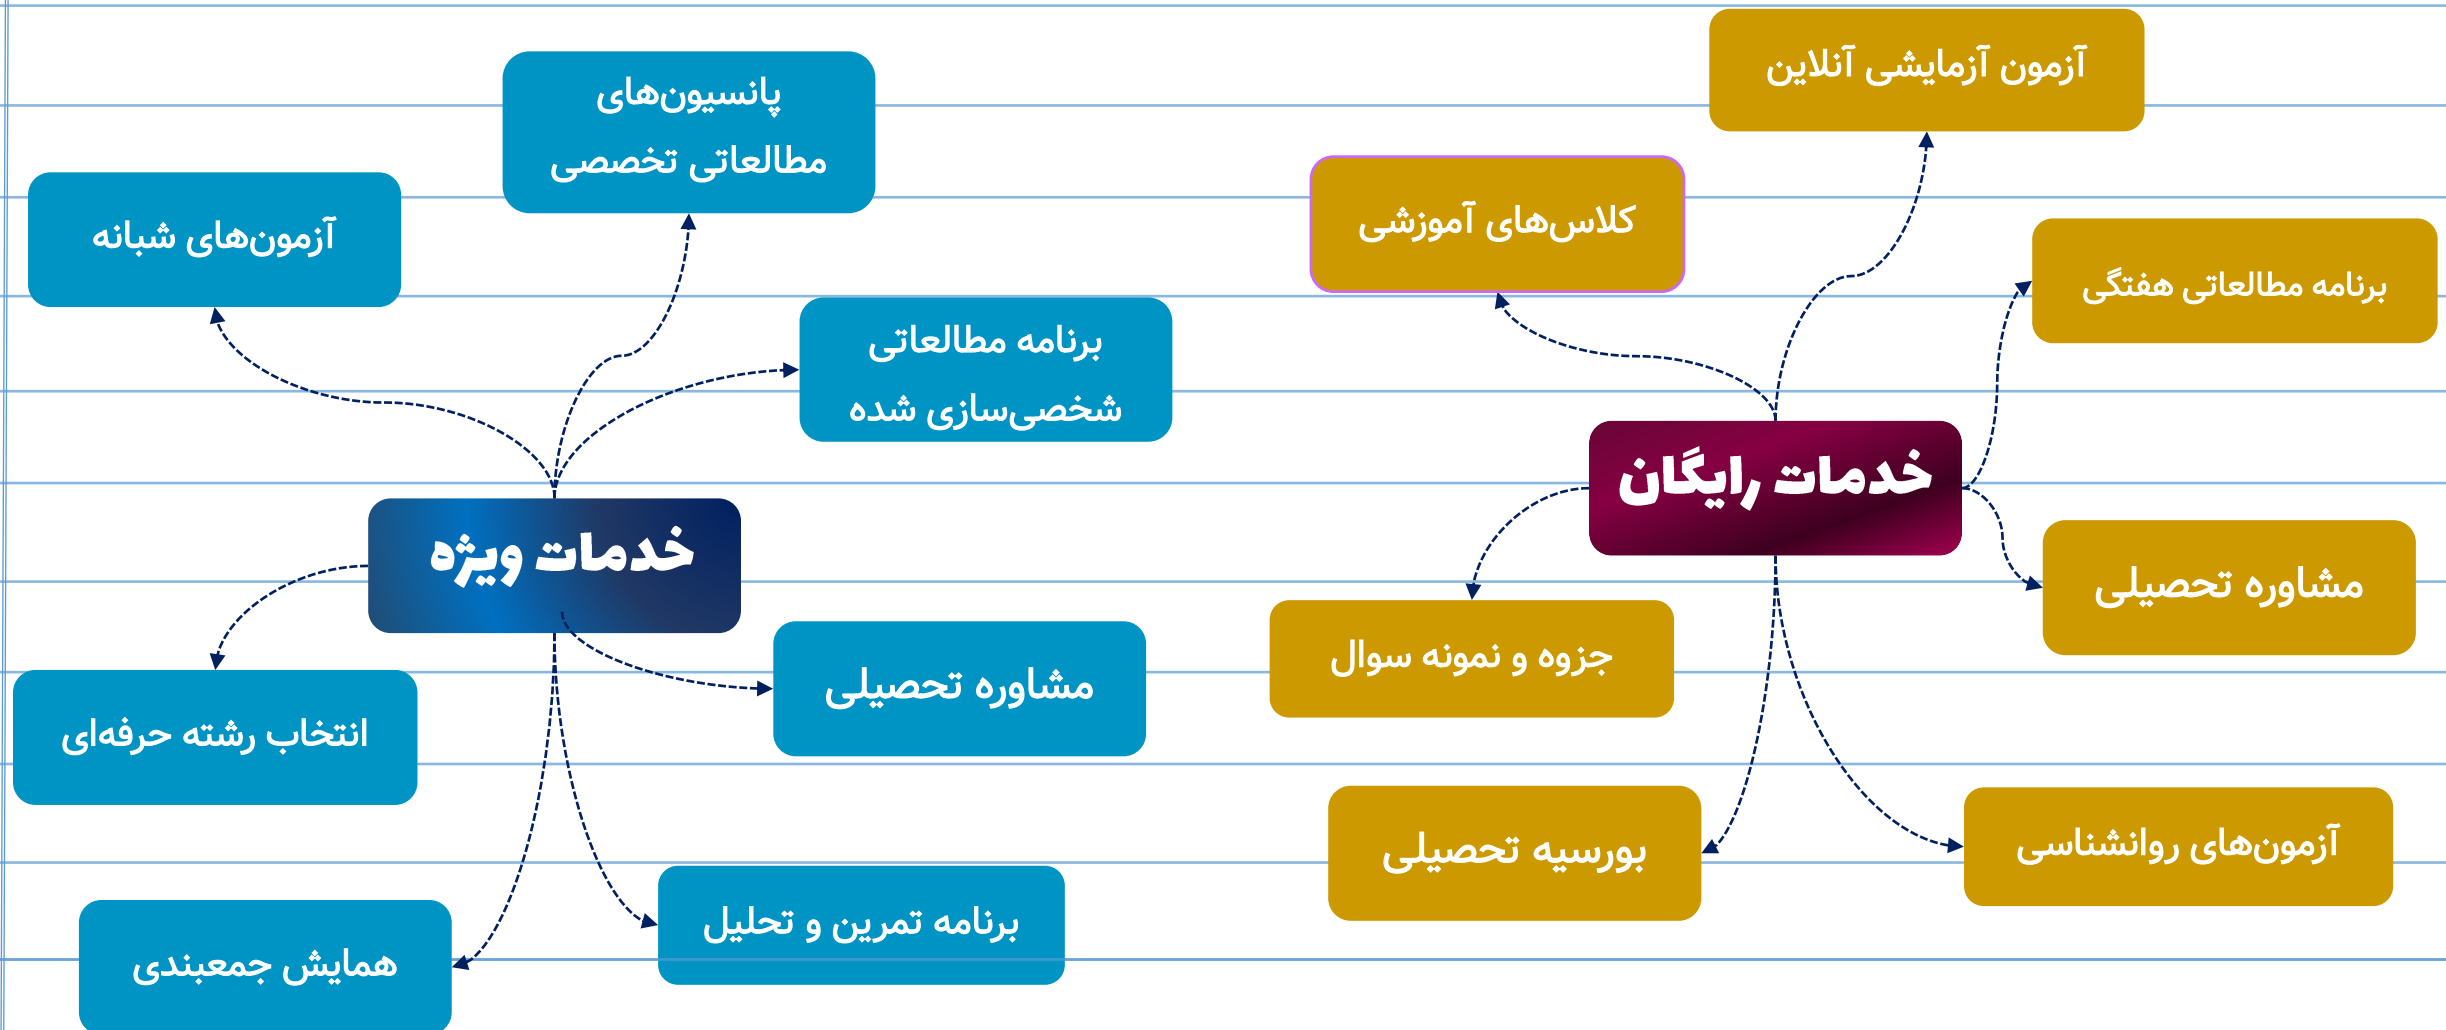

از خدمات ماکت خبر داری!!

تمامی خدمات از طریق سایت drmarket.ir قابل دسترس می‌باشند.