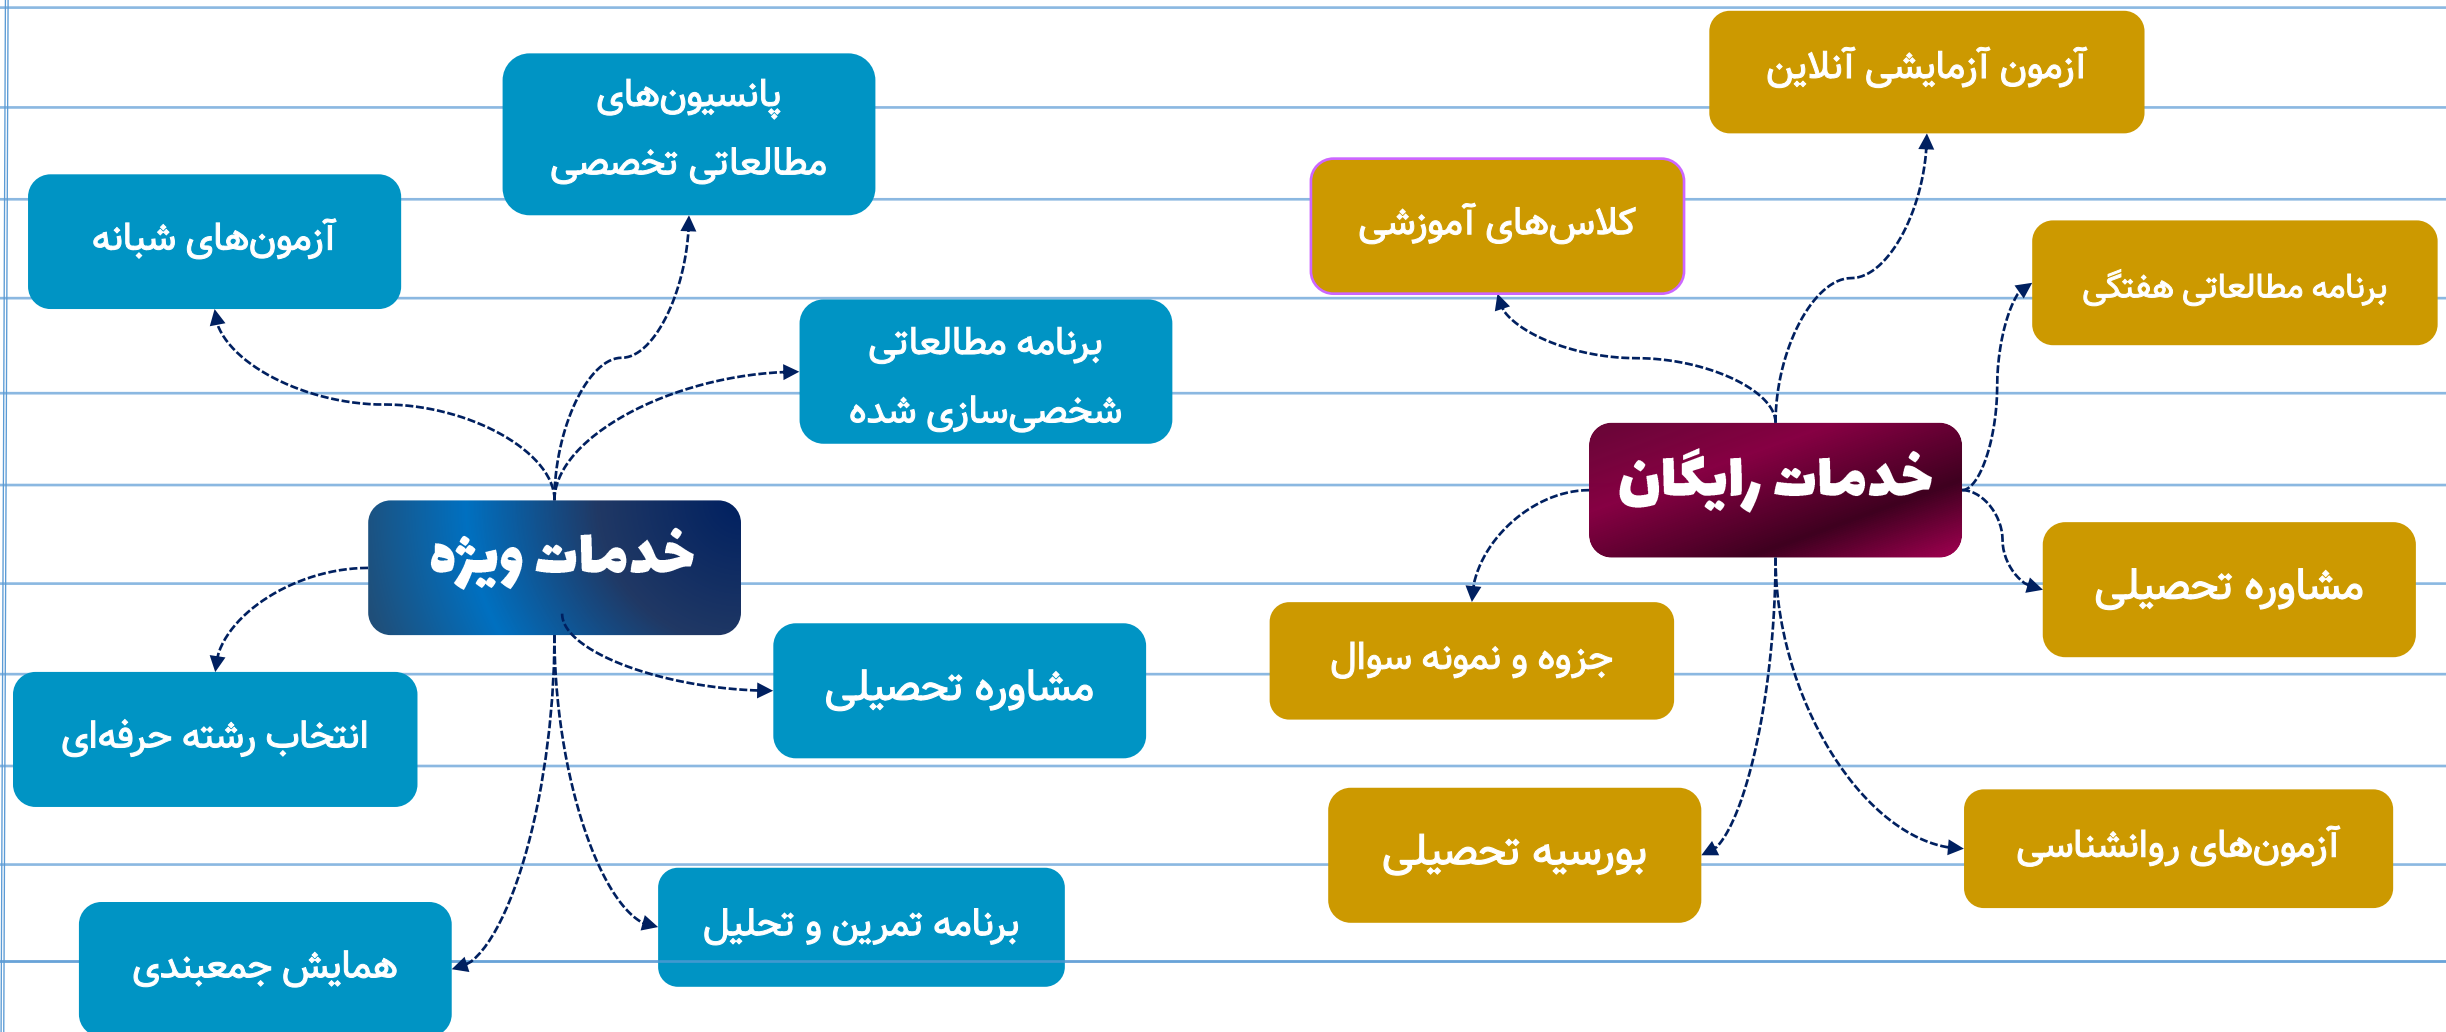

از خدمات ماکت خبر داری!!

تمامی خدمات از طریق سایت drmarket.ir قابل دسترس می‌باشند.